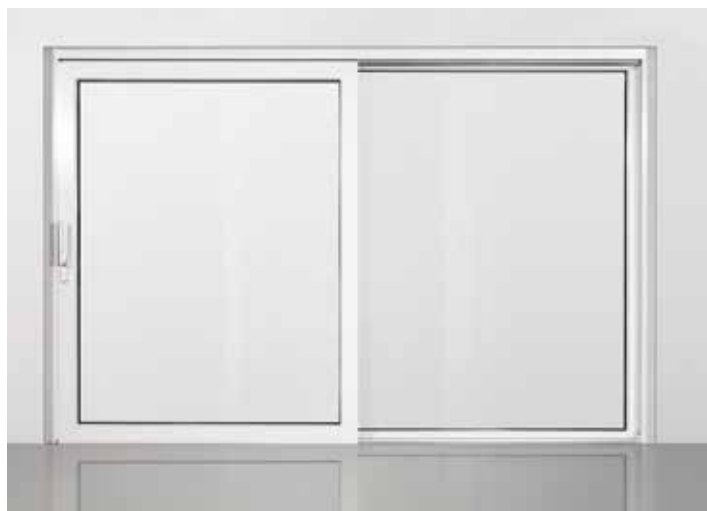

Schiebetüren