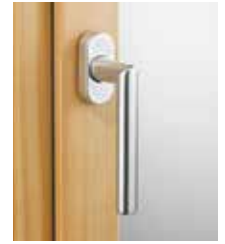

Design-Griff (G17) in Aluminium Silber. Griff auch in weiß möglich. (G18).

Design-Griff (G61) in schwarz.

Design-Griff (G50) in Aluminium Silber. Sicherheitsgriff mit Tresorrasterung

Design-Griff (G46) in Edelstahl mit flacher Griffplatte